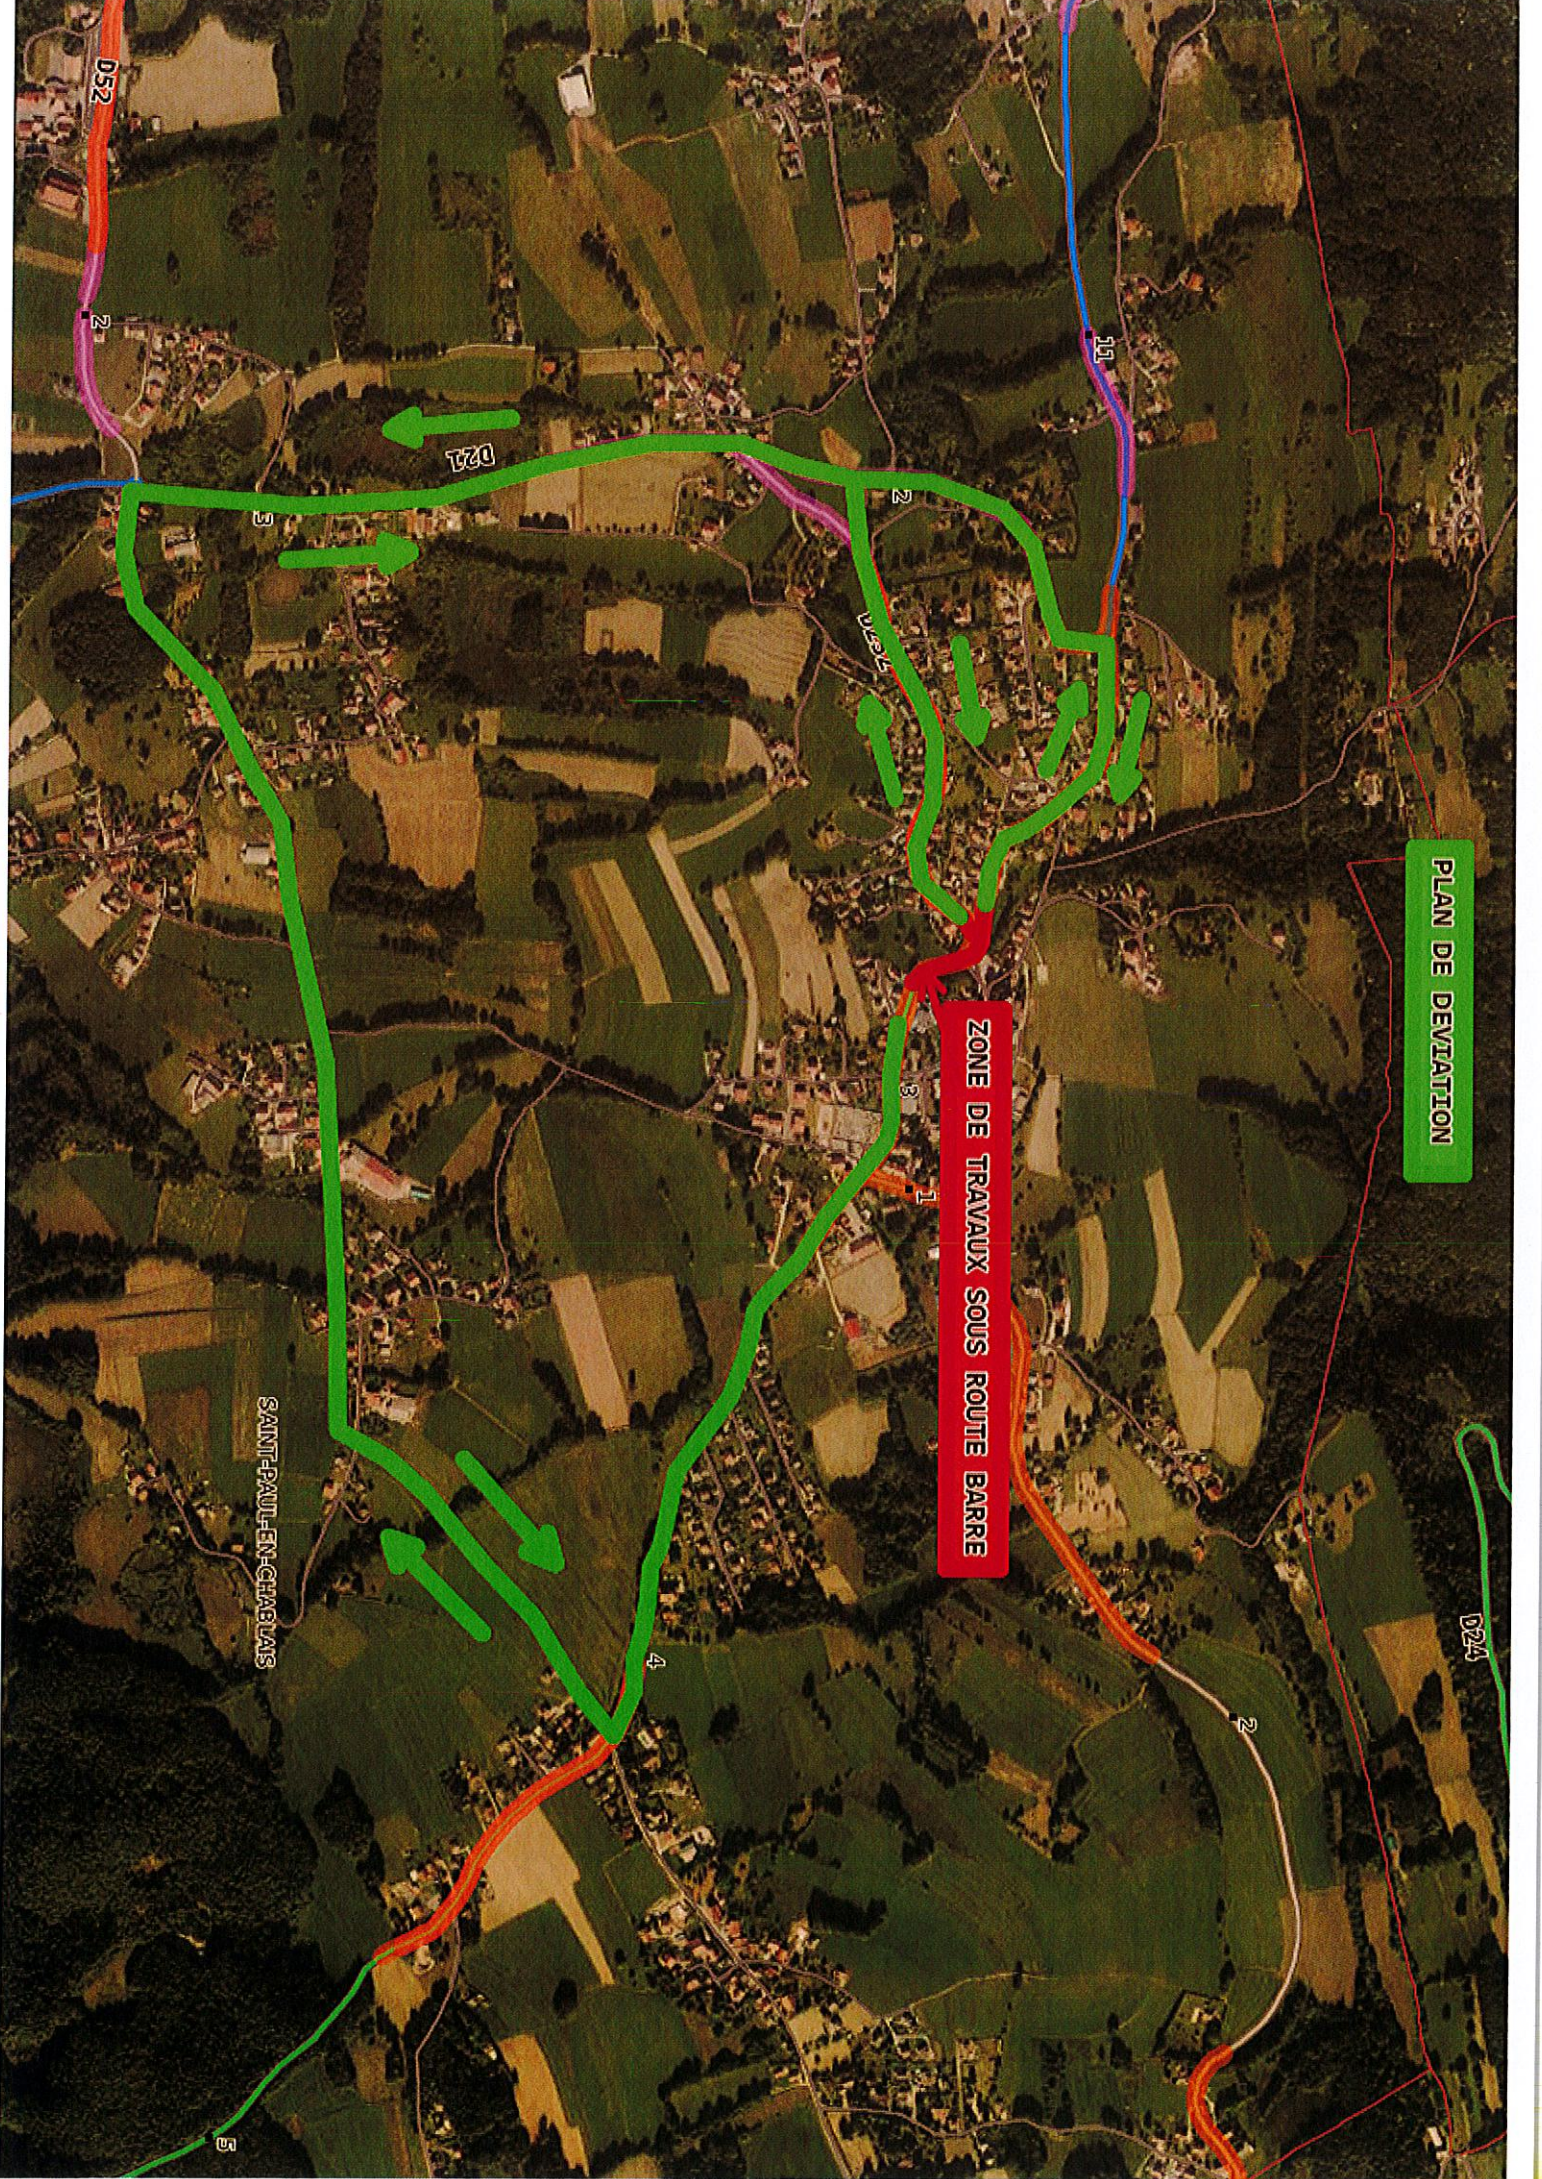

PLAN DE DEVIATION

ZONE DE TRAVAUX SOUS ROUTE BARRE

SAINT-PAUL-EN-CHABLAIS

D52

2

D21

2

2

D21

3

1

4

2

D24

3

11